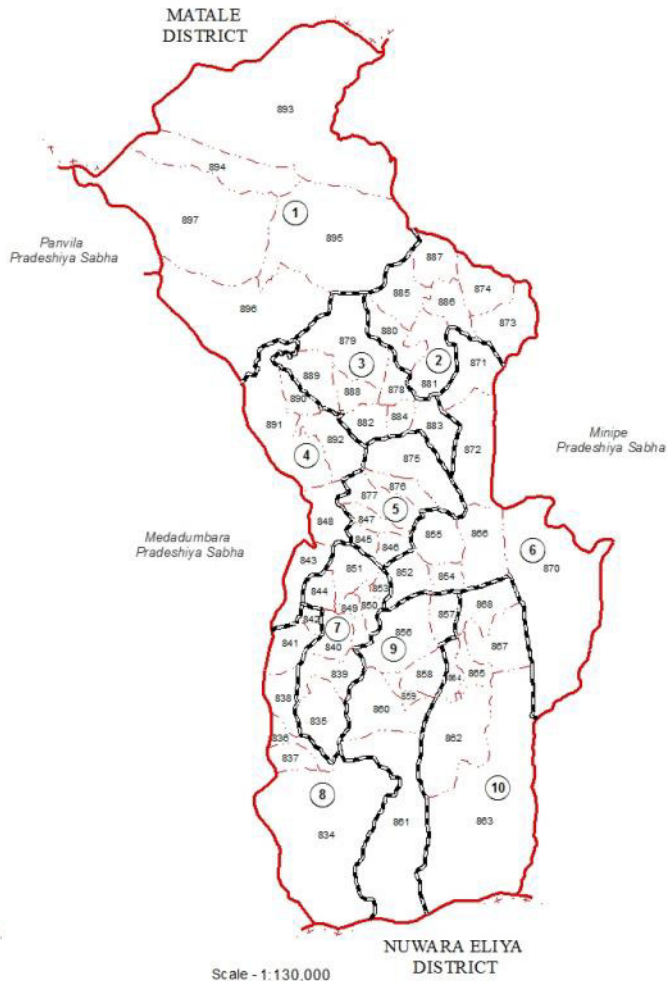

Ward Map of Udadumbara Pradeshiya Sabha - Kandy District

Ref. No : NDC / 04 / 12

| WARD No | GN No | GN Name               |
|---------|-------|-----------------------|
| 1       | 893   | Meemure               |
|         | 894   | Kaikwala              |
|         | 895   | Kumbukgolla           |
|         | 896   | Karambketiya          |
|         | 897   | Pusseea               |
| 2       | 873   | Udakumbura            |
|         | 874   | Padupola              |
|         | 880   | Moonamalpelessa       |
|         | 881   | Dumbaragama           |
|         | 885   | Kalugala              |
| 3       | 886   | Kalugalya             |
|         | 887   | Udailuka              |
|         | 878   | Pallewela             |
|         | 879   | Gerandigala           |
|         | 882   | Hanwella              |
| 4       | 883   | Dambagahapitiya       |
|         | 884   | Andidehiya            |
|         | 888   | Udawela               |
|         | 889   | Kandegama             |
|         | 843   | Hunnasgiriya          |
| 5       | 848   | Nawanagala            |
|         | 850   | Wadawalakanda         |
|         | 891   | Kobonilla             |
|         | 892   | Pallekanda            |
|         | 845   | Halyala               |
| 6       | 846   | Mendiya               |
|         | 847   | Udadumbara            |
|         | 875   | Thalaguna             |
|         | 876   | Gedaramada            |
|         | 877   | Kirigamkumbura        |
| 7       | 852   | Mediwaka              |
|         | 854   | Godakumbura           |
|         | 855   | Gangoda               |
|         | 865   | Udappitawala          |
|         | 870   | Mahawala              |
| 8       | 871   | Poppitiya             |
|         | 872   | Oythenna              |
|         | 835   | Pamunethenna          |
|         | 839   | Ganegala              |
|         | 840   | Keवलgama              |
| 9       | 844   | Denapitiya            |
|         | 849   | Rambukwella West      |
|         | 850   | Rambukwella East      |
|         | 851   | Kiripattiya           |
|         | 853   | Karandagolla          |
| 10      | 834   | Pitigoda              |
|         | 836   | Bambarabedda East     |
|         | 837   | Bambarabedda West     |
|         | 838   | Devinnegama           |
|         | 841   | Nugethenna West       |
|         | 842   | Nugethenna East       |
|         | 856   | Minuwangamuwa         |
|         | 857   | Kalagamawa            |
|         | 858   | Madugalla Udagammedda |
|         | 859   | Madugalla North       |
|         | 860   | Madugalla South       |
|         | 861   | Kalawala              |
|         | 862   | Dewahandiya West      |
|         | 863   | Dewahandiya East      |
|         | 864   | Hapukanda West        |
|         | 865   | Hapukanda East        |
|         | 867   | Pitawala              |
|         | 868   | Pitawala Udagammedda  |